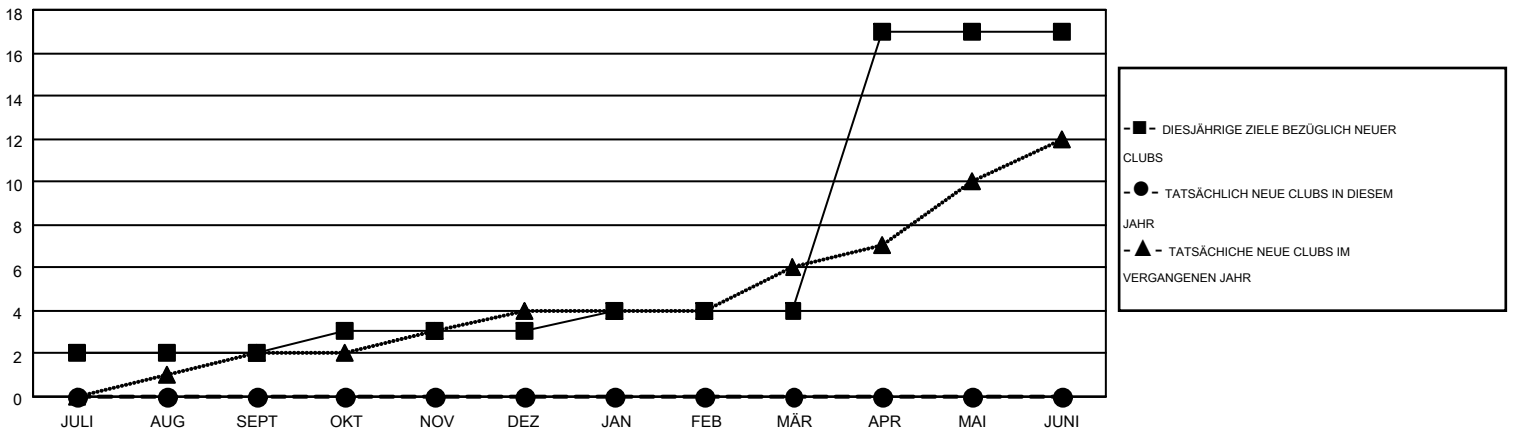

# MONTHLY MEMBERSHIP PROGRESS REPORT

Results as of: 6/30/2016

Multiple District 111

LOCATION: GERMANY

GMT: CARL ROBERT RETTBY

GMT KONST. GEB.: 4

Clubs					Pro Mitglied				
ERGEBNISSE FÜR 2016-2017					ERGEBNISSE FÜR 2016-2017				
QUARTAL	ZIEL NEUE CLUBS	NEUE CLUBS	AUFGELOSTE CLUBS	NETTO-GEWINN/-VERLUST	QUARTAL	ZIEL NEUE MITGLIEDER	HINZUGEFÜGTE GRÜNDUNGS- UND NEUE MITGLIEDER	AUSGESCHIEDENE MITGLIEDER	NETTO-GEWINN/-VERLUST
JULI/AUG/SEPT	2	0	0	0	JULI/AUG/SEPT	-11	0	0	0
OKT/NOV/DEZ	1	0	0	0	OKT/NOV/DEZ	-23	0	0	0
JAN/FEB/MÄR	1	0	0	0	JAN/FEB/MÄR	31	0	0	0
APR/MAI/JUNI	13	0	0	0	APR/MAI/JUNI	351	0	0	0

ZIELE UND TATSÄCHLICHE NEUE CLUBS KUMULATIV

ZIELE UND TATSÄCHLICHE MITGLIEDER KUMULATIV

ABGEMELDETE CLUBS: 0	0 VON 0 CLUBS HABEN 1 ODER MEHR NEUE MITGLIEDER AUFGENOMMEN	<b>GESCHLECHTERVERTEILUNG</b>
		MANN 0 (100.00%)
		FRAU 0 (100.00%)
<b>AUSGETRETENE MITGLIEDER</b>	<a href="#">KLICKEN SIE HIER FÜR ANGABEN ZUM ZUSTAND DES CLUBS</a>	FAMILIENMITGLIEDER 0
VERSTORBEN 0		HAUSHALTSVORSTAND 0
CLUB AUFGELOST 0		NICHT-FAMILIENVORSTAND 0
ANDERE 0		
<b>GESAMT 0</b>		