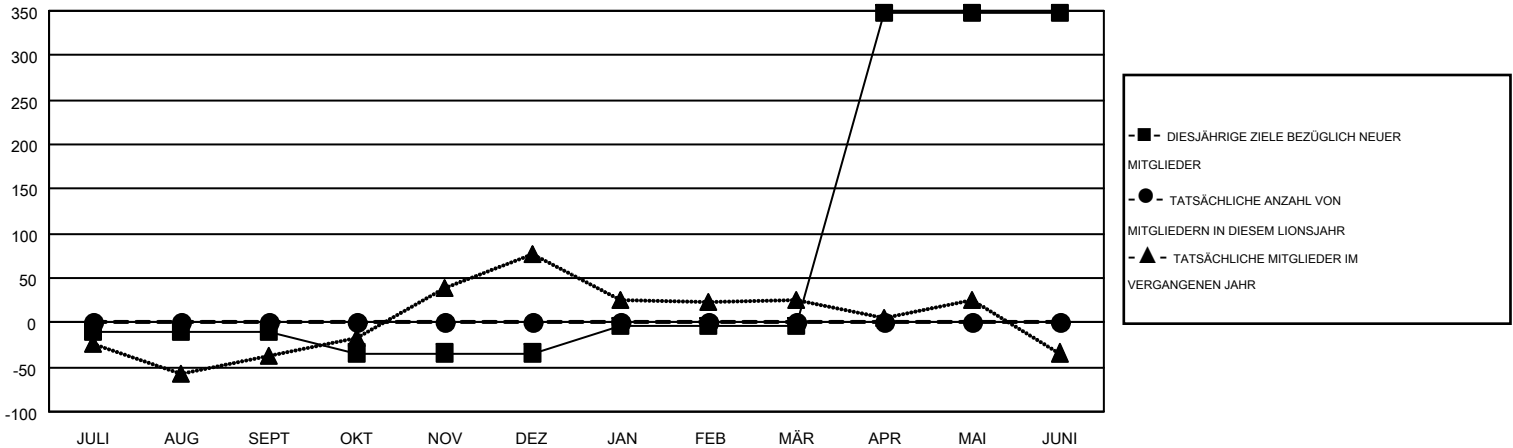

# MONTHLY MEMBERSHIP PROGRESS REPORT

Results as of: 6/30/2016

Multiple District 111

LOCATION: GERMANY

GMT: CARL ROBERT RETTBY

GMT KONST. GEB.: 4

Clubs					Pro Mitglied				
ERGEBNISSE FÜR 2016-2017					ERGEBNISSE FÜR 2016-2017				
QUARTAL	ZIEL NEUE CLUBS	NEUE CLUBS	AUFGELOSTE CLUBS	NETTO-GEWINN/-VERLUST	QUARTAL	ZIEL NEUE MITGLIEDER	HINZUGEFÜGTE GRÜNDUNGS- UND NEUE MITGLIEDER	AUSGESCHIEDENE MITGLIEDER	NETTO-GEWINN/-VERLUST
JULI/AUG/SEPT	2	0	0	0	JULI/AUG/SEPT	-11	0	0	0
OKT/NOV/DEZ	1	0	0	0	OKT/NOV/DEZ	-23	0	0	0
JAN/FEB/MÄR	1	0	0	0	JAN/FEB/MÄR	31	0	0	0
APR/MAI/JUNI	13	0	0	0	APR/MAI/JUNI	351	0	0	0

ZIELE UND TATSÄCHLICHE NEUE CLUBS KUMULATIV

ZIELE UND TATSÄCHLICHE MITGLIEDER KUMULATIV

ABGEMELDETE CLUBS: 0	0 VON 0 CLUBS HABEN 1 ODER MEHR NEUE MITGLIEDER AUFGENOMMEN	<b>GESCHLECHTERVERTEILUNG</b>
		MANN 0 (100.00%)
		FRAU 0 (100.00%)
<b>AUSGETRETENE MITGLIEDER</b>	<a href="#">KLICKEN SIE HIER FÜR ANGABEN ZUM ZUSTAND DES CLUBS</a>	FAMILIENMITGLIEDER 0
VERSTORBEN 0		HAUSHALTSVORSTAND 0
CLUB AUFGELOST 0		NICHT-FAMILIENVORSTAND 0
ANDERE 0		
<b>GESAMT 0</b>		